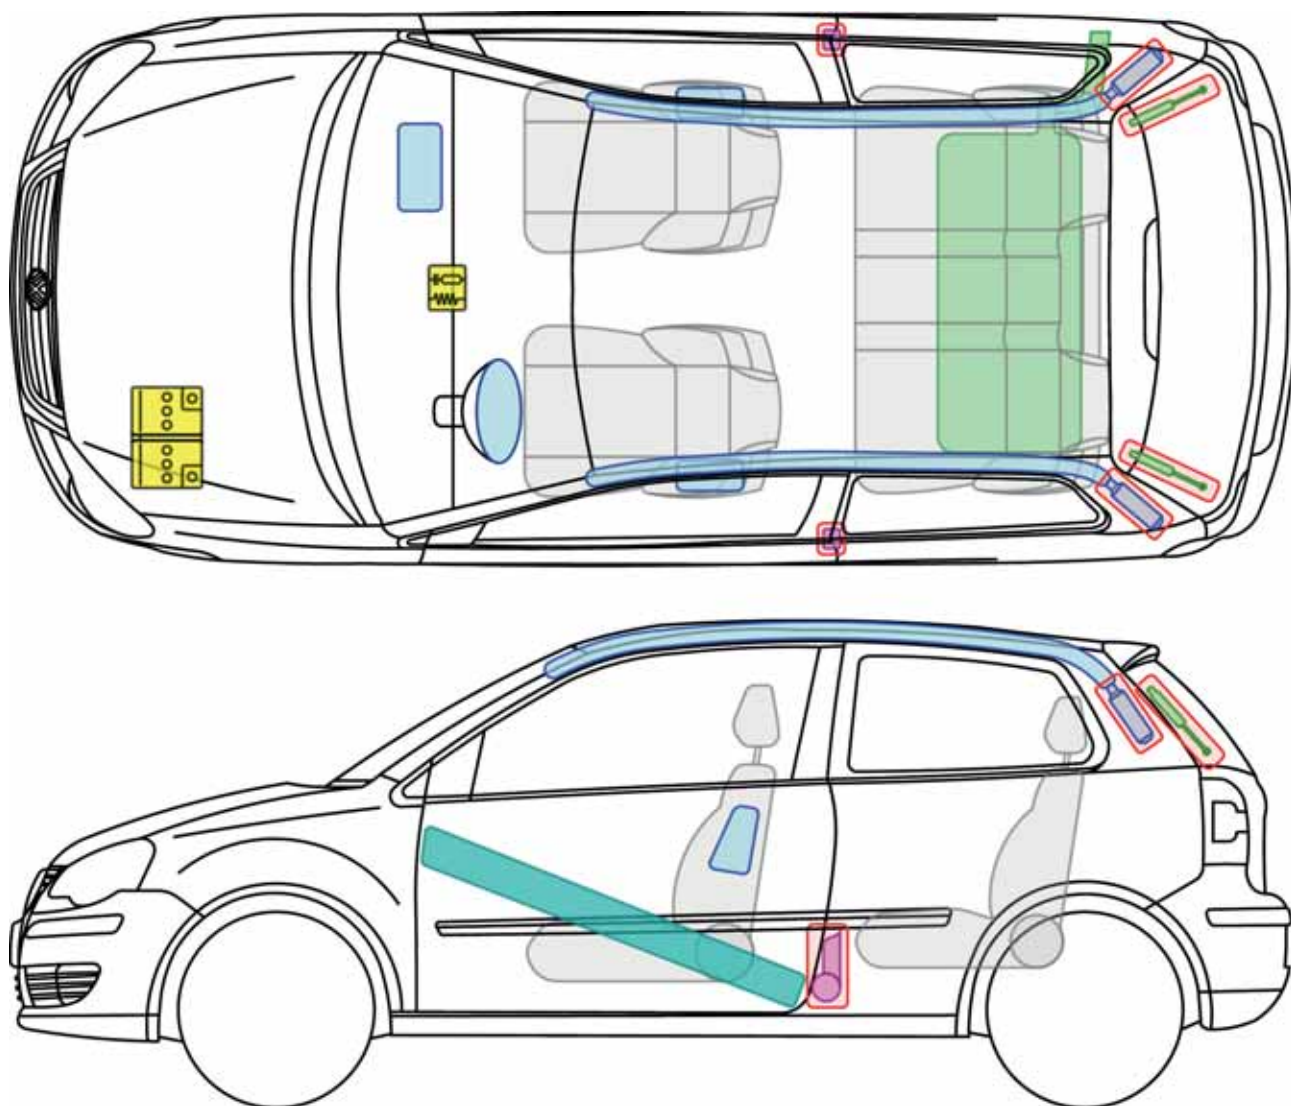

Polo A04

(3-drzwiowy, od 2001)

Legenda

	Poduszka powietrzna		Wzmocnienie nadwozia		Sterownik
	Generator gazu				Akumulator 12 V
	Napinacz pasa bezpieczeństwa		Sprężyna gazowa		Zbiornik paliwa