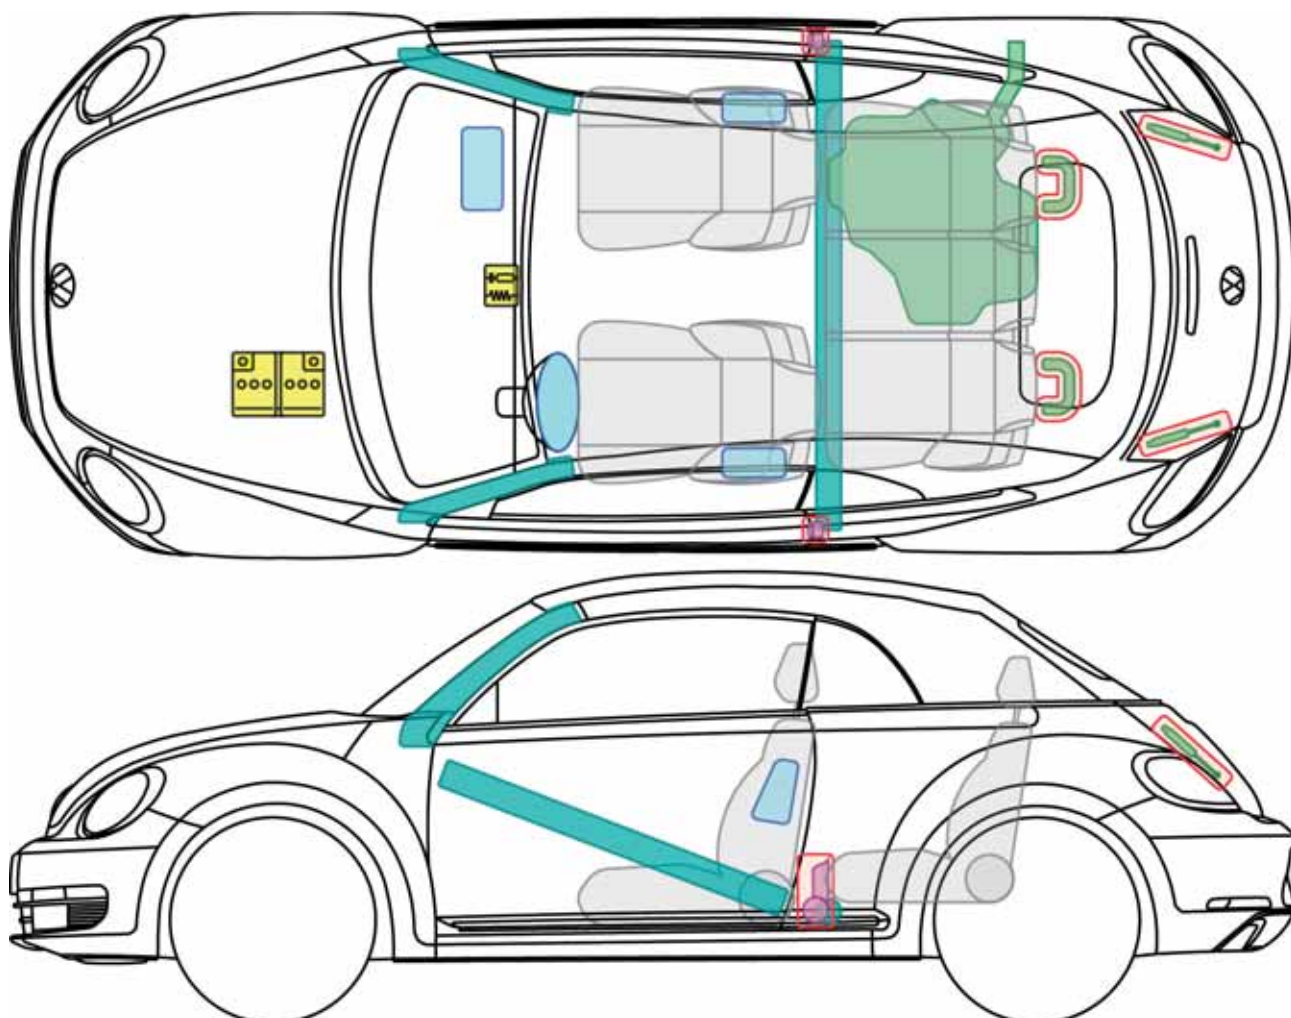

Beetle

(Cabrio, od 2013)

Legenda

	Poduszka powietrzna		Wzmocnienie nadwozia		Sterownik	
			Zabezpieczenie w razie dachowania		Akumulator 12 V	
	Napinacz pasa bezpieczeństwa		Sprężyna gazowa		Zbiornik paliwa	