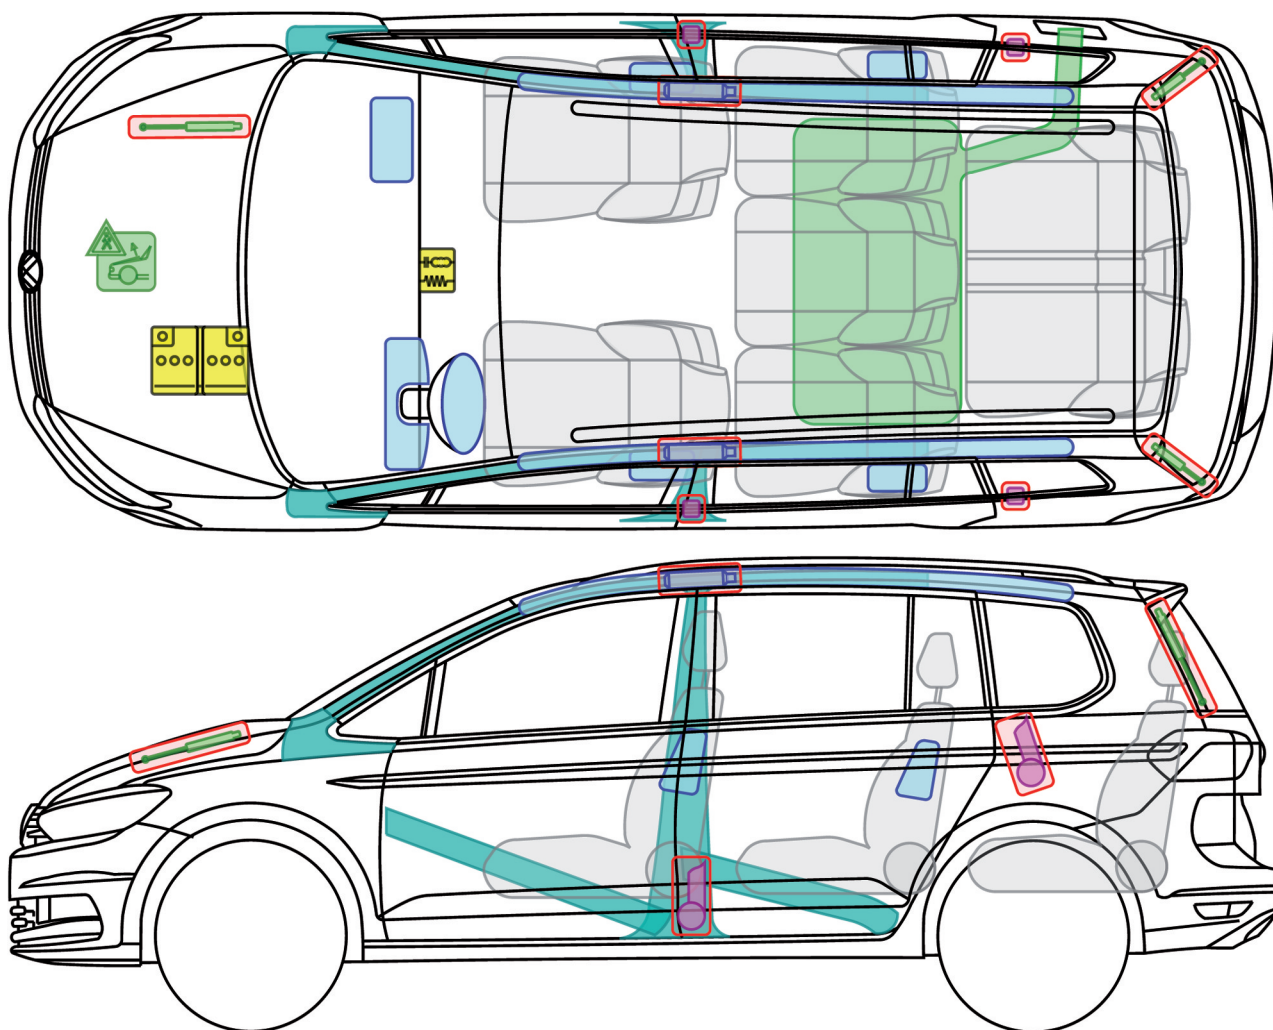

# Touran

(7- miejscowy od 2015)

## Legenda

	Poduszka powietrzna		Wzmocnienie nadwozia		Sterownik		
	Generator gazu				Akumulator 12V		
	Napinacz pasa bezpieczeństwa		Sprężyna gazowa		Zbiornik paliwa		Aktywna pokrywa przednia